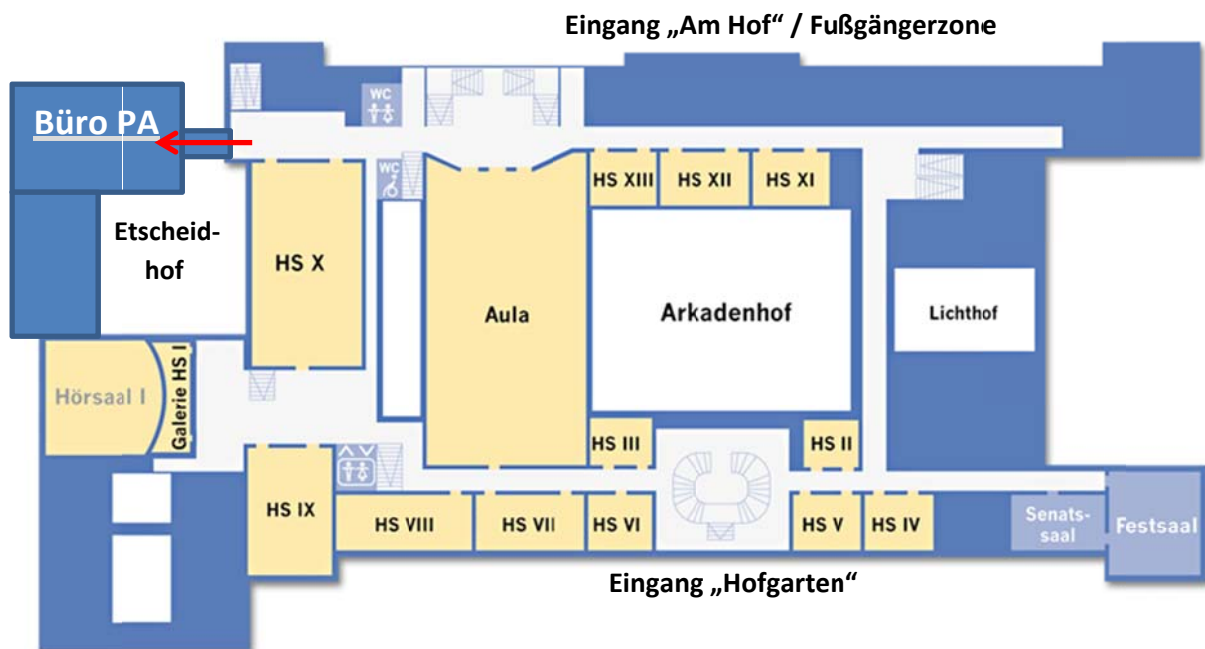

Lageplan „Seminar für Pastoraltheologie“

Postanschrift Seminar für Pastoraltheologie Katholisch-Theologische Fakultät Universität Bonn Am Hof 3-5 53113 Bonn	Besucheranschrift: Universitätshauptgebäude Anbau am Etscheidhof Räume 2.03 - 2.05, 2.15
---	--

Innerhalb des Hauptgebäudes

Im ersten Obergeschoss des Hauptgebäudes in Richtung „Große Aula“ gehen und dann weiter in Richtung Hörsaal X. Hinter Hörsaal X führt eine kleine Treppe durch einen Glasübergang (Abbildung: roter Pfeil) hoch in den Gebäudeteil *Am Etscheidhof*. Die Büros des Seminars (R 2.03-R 2.05) befinden sich im Flur hinter dem Glasübergang auf der rechten Seite.

1. Obergeschoss

Von außerhalb des Hauptgebäudes

Aus der Fußgängerzone (Fürstenstraße) kommend stehen Sie vor dem Haupteingang des Hauptgebäudes. Gehen Sie die Hofstraße rechts weiter am Hauptgebäude entlang (Richtung Buchhandlung Witsch und Behrendt). Am Ende des Hauptgebäudes befindet sich links eine kleine Hofeinfahrt und darüber ein verglaster Übergang, der in den Gebäudeteil *Am Etscheidhof* führt. Darunter ist eine Tür auf der linken Seite, hinter der Tür führt links eine Treppe herauf und oben nehmen Sie die kleine Treppe rechts. Die Büros liegen im Flur hinter dem Glasübergang (R 2.03-R 2.05) auf der rechten Seite.

Tür (weißer Pfeil) unter dem Glasübergang am Etscheidhof